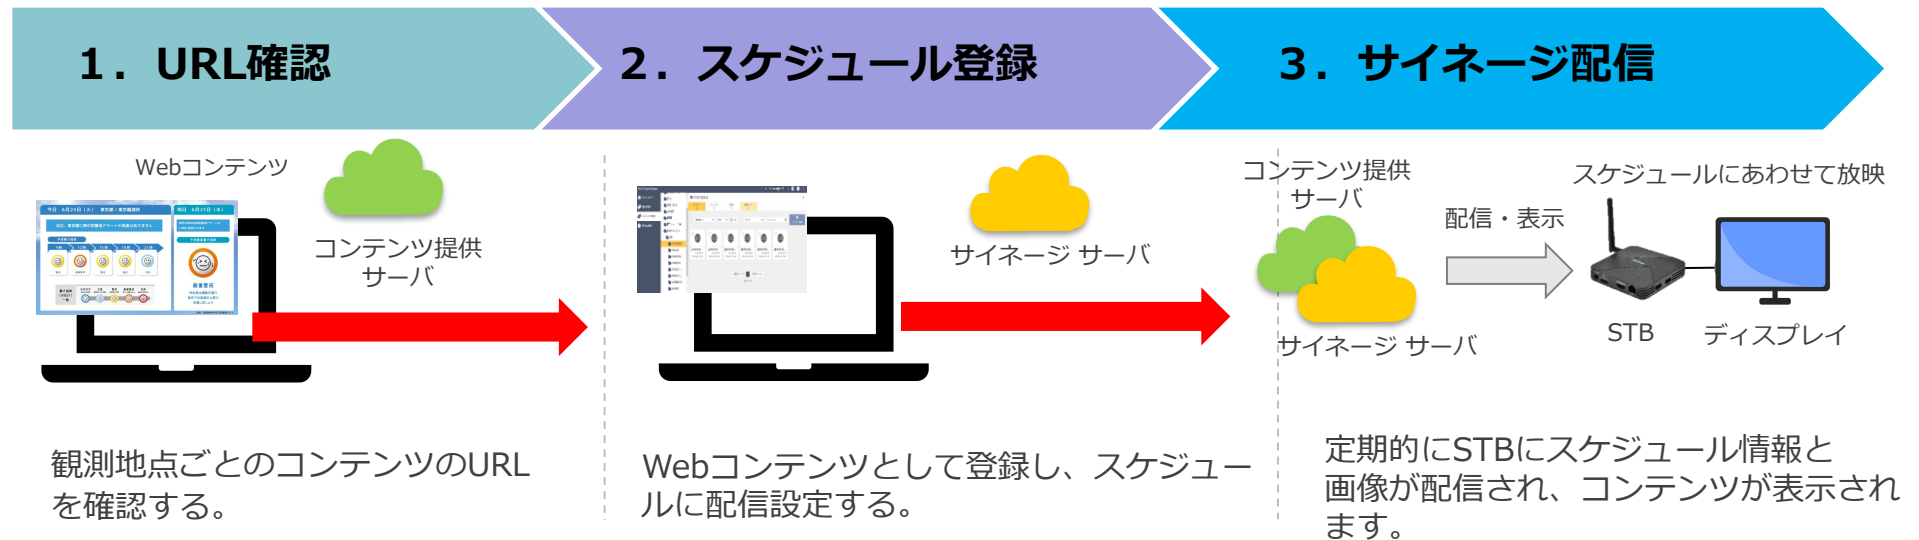

## ①コンテンツのURLを確認

## ②配信スケジュールに登録

コンテンツのURLをWebコンテンツとしてサイネージのスケジュール情報に登録

観測地点ごとのコンテンツを作成

③コンテンツ提供サーバ

③サイネージサーバ

スケジュール情報配信

熱中症コンテンツ表示

④STB  
(映像受信機)

⑤表示機器  
(ディスプレイ)

# コンテンツ表示までの流れ

サイネージで、コンテンツを表示するまでの流れは以下の通りです。

表示したい熱中症警戒アラートコンテンツのURLを確認。Webコンテンツとしてスケジュール情報に配信登録をする。