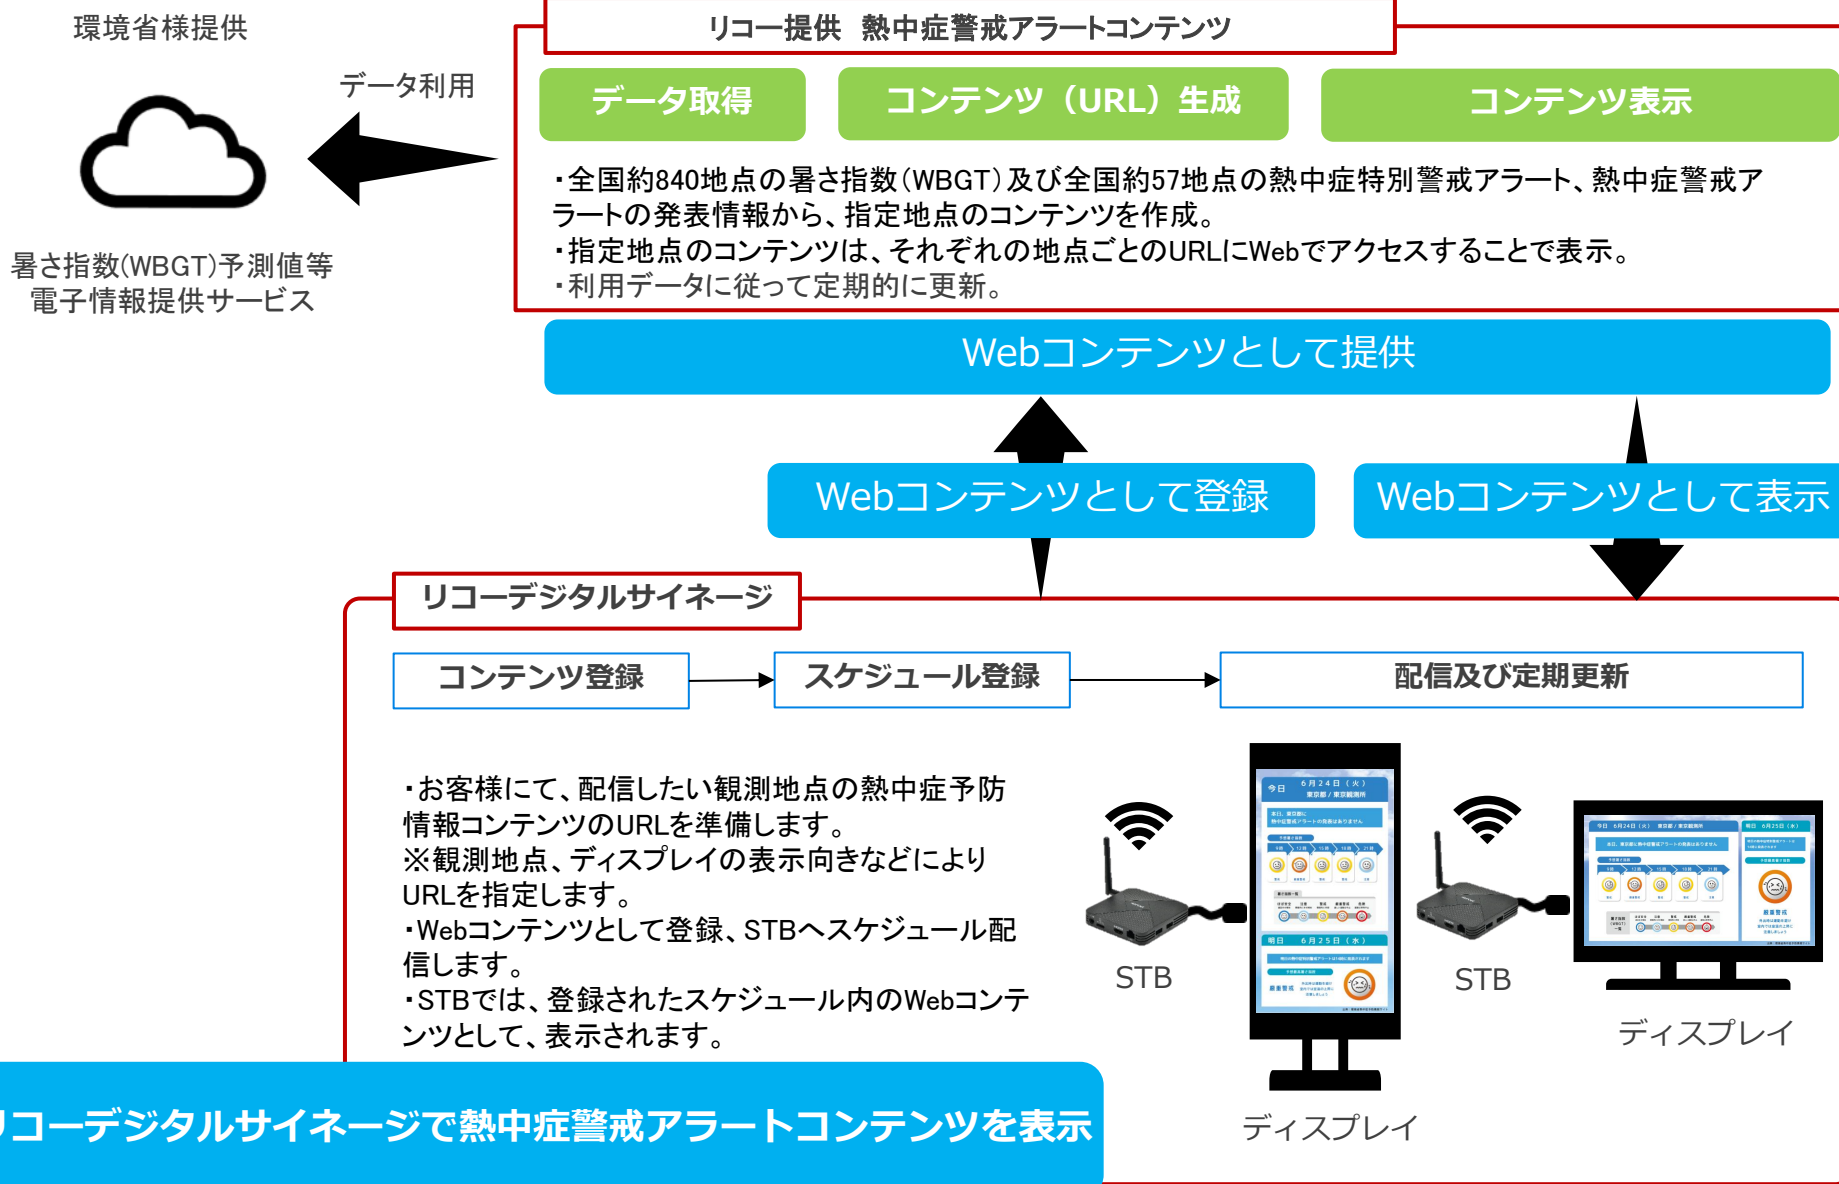

コンテンツ提供のしくみ