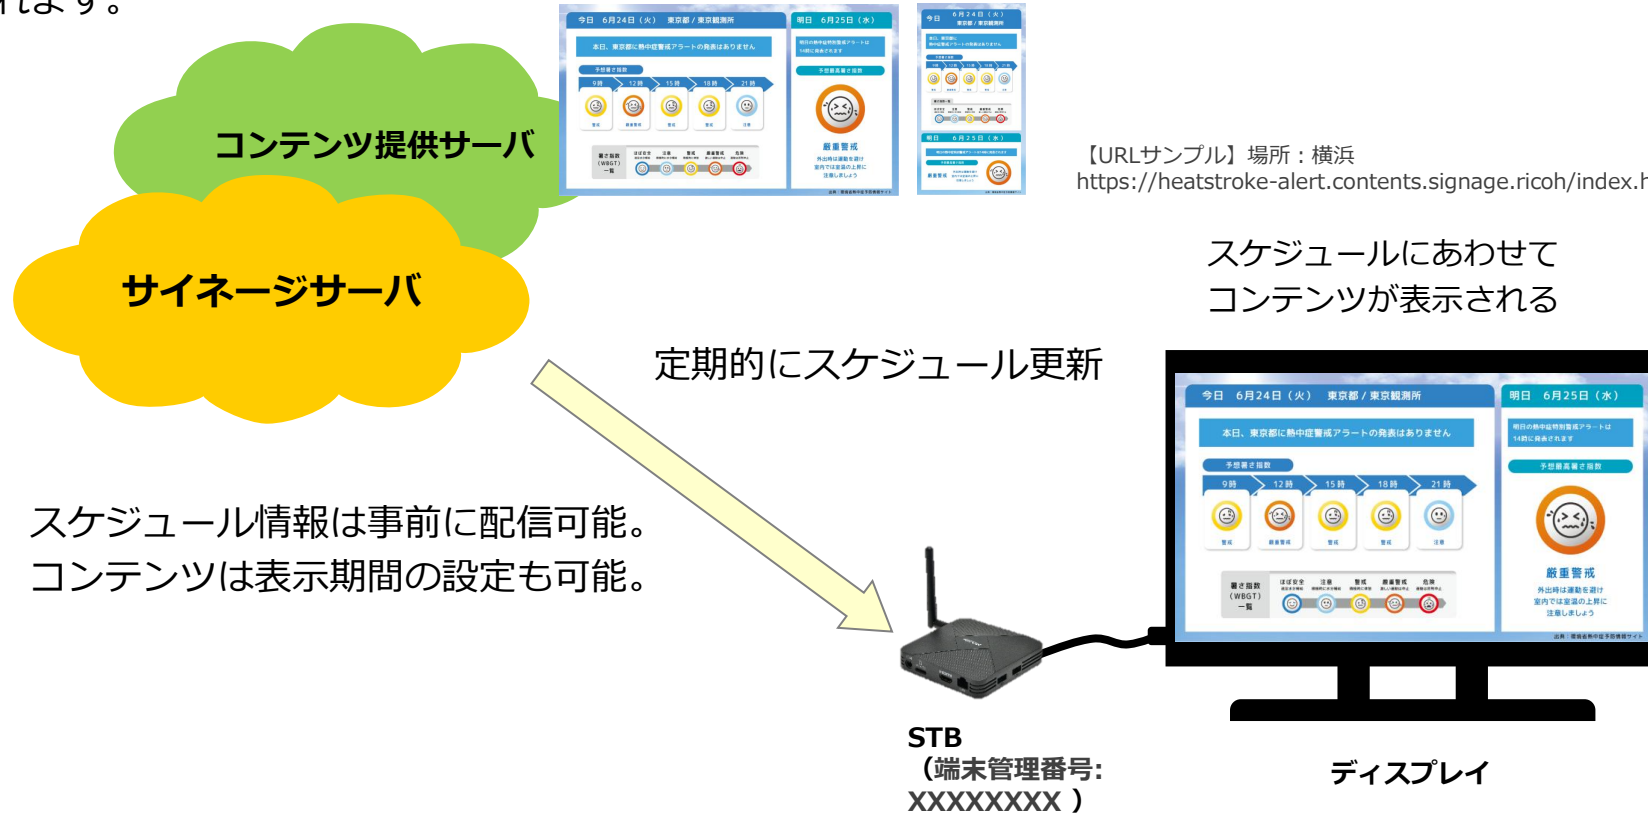

# サイネージ 基本操作

## 3. サイネージ配信

1. URL確認

2. 画像スケジュール登録

3. サイネージ配信

# 3. サイネージ配信

サイネージサーバに登録されたWebコンテンツ・スケジュール情報は、STBに配信され、ディスプレイにて表示されます。

補足

- ・あらかじめスケジュールを登録し、配信することが可能となります。  
→前日に次の日のデータ登録、配信が可能です。